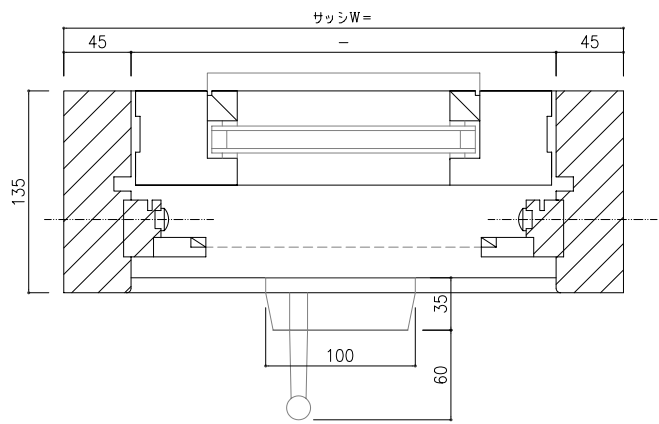

OLYMPIA

WOODEN WINDOWS

オリンピックウインドウ
基本断面図

回転窓 断面図

FIX窓 断面図

片開き窓 断面図

※本図は内観左吊元を示す

テラスタア 断面図

※本図は内観左吊元を示す

片引き窓 断面図

木製網戸/別途
(お付式)

※本図は内観 左側 建具可動を示す

玄関ドア 断面図

※本図は内観左吊元を示す