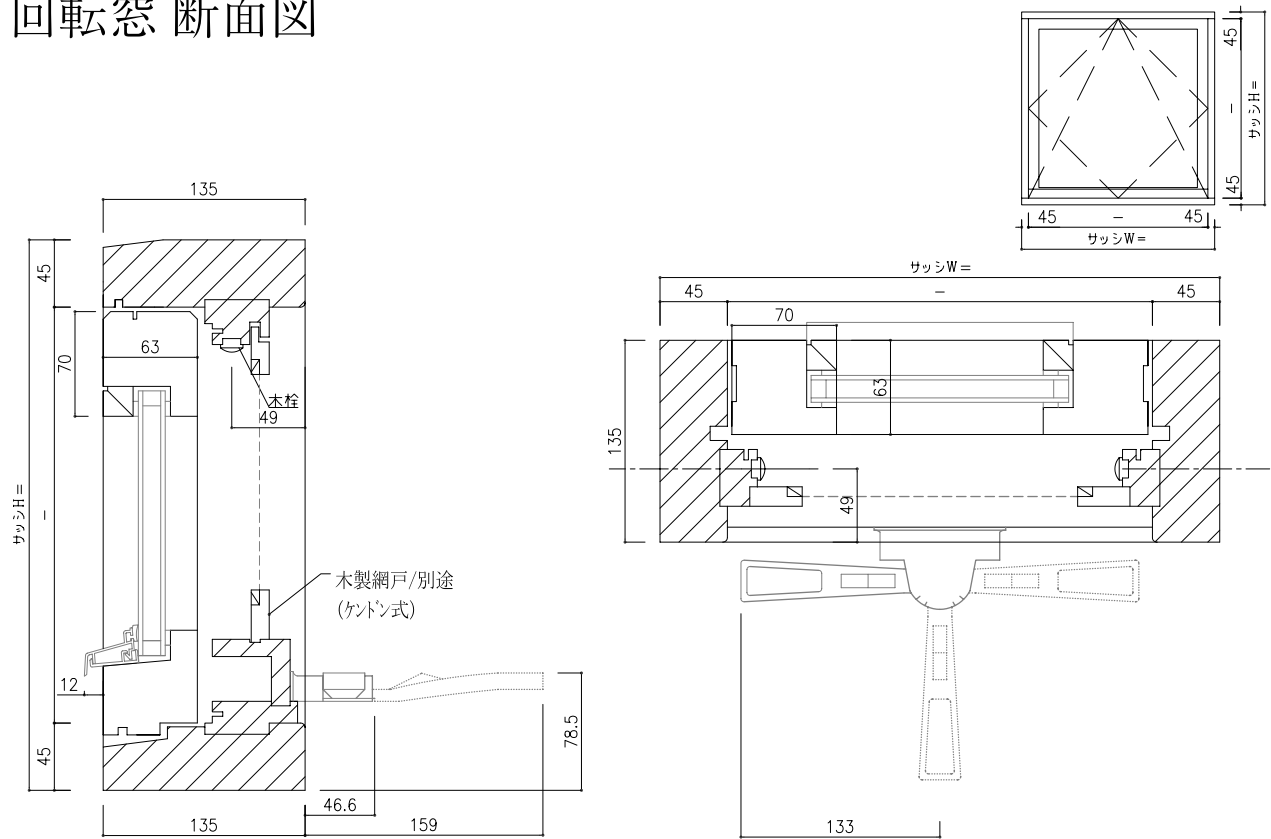

OLYMPIA

WOODEN WINDOWS

オリンピックウインドウ
基本断面図

回転窓 断面図

FIX窓 断面図

片開き窓 断面図

※本図は内観左吊元を示す

テラスタア 断面図

※本図は内観左吊元を示す

片引き窓 断面図

木製網戸/別途
(お付式)

※本図は内観 左側 建具可動を示す

玄関ドア 断面図

※本図は内観左吊元を示す