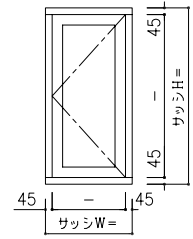

OLYMPIA

WOODEN WINDOWS

オリンピックウインドウ
基本断面図

回転窓 断面図

FIX窓 断面図

片開き窓 断面図

※本図は内観左吊元を示す

テラスタア 断面図

※本図は内観左吊元を示す

片引き窓 断面図

木製網戸/別途
(お付式)

※本図は内観 左側 建具可動を示す

玄関ドア 断面図

※本図は内観左吊元を示す