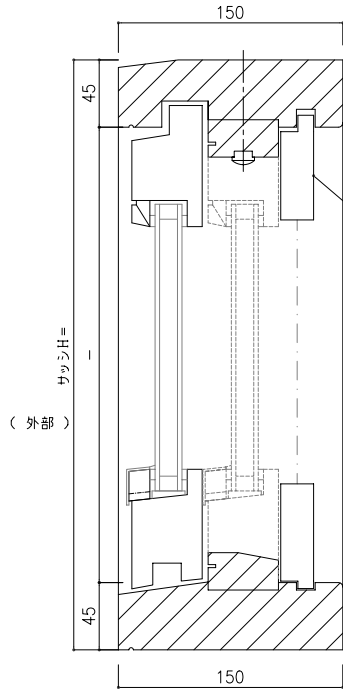

OLYMPIA

WOODEN WINDOWS

オリンピックウインドウ
基本断面図

回転窓 断面図

FIX窓 断面図

片開き窓 断面図

※本図は内観左吊元を示す

テラスタア 断面図

※本図は内観左吊元を示す

片引き窓 断面図

木製網戸/別途
(お付式)

※本図は内観 左側 建具可動を示す

玄関ドア 断面図

※本図は内観左吊元を示す