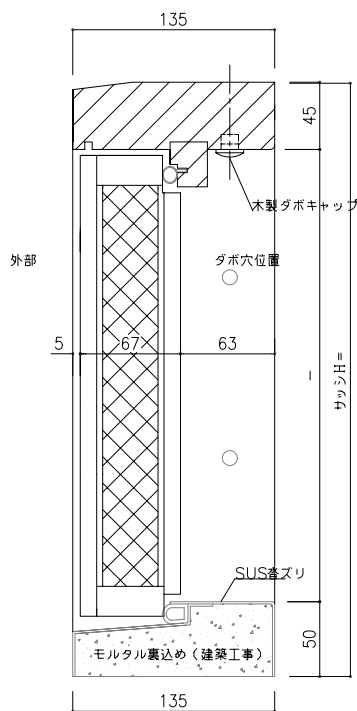

OLYMPIA

WOODEN WINDOWS

オリンピックウインドウ
基本断面図

回転窓 断面図

FIX窓 断面図

片開き窓 断面図

※本図は内観左吊元を示す

テラスタア 断面図

※本図は内観左吊元を示す

片引き窓 断面図

木製網戸/別途
(お付式)

※本図は内観 左側 建具可動を示す

玄関ドア 断面図

※本図は内観左吊元を示す