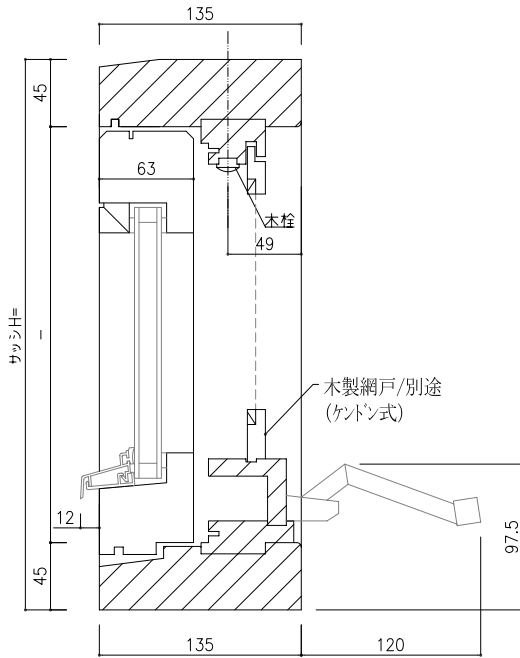

OLYMPIA

WOODEN WINDOWS

オリンピックウインドウ
基本断面図

回転窓 断面図

FIX窓 断面図

片開き窓 断面図

※本図は内観左吊元を示す

テラスタア 断面図

※本図は内観左吊元を示す

片引き窓 断面図

木製網戸/別途
(お付式)

※本図は内観 左側 建具可動を示す

玄関ドア 断面図

※本図は内観左吊元を示す