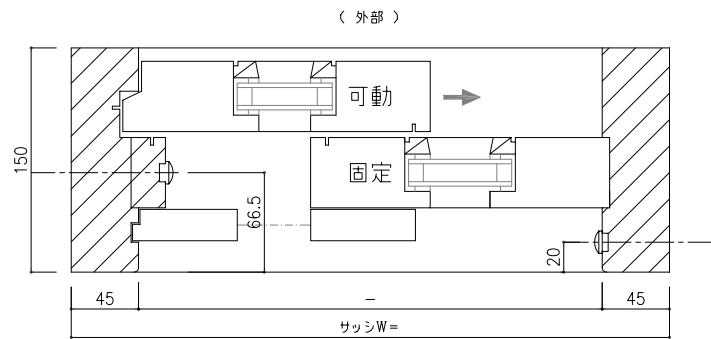

OLYMPIA

WOODEN WINDOWS

オリンピックウインドウ
基本断面図

回転窓 断面図

FIX窓 断面図

片開き窓 断面図

※本図は内観左吊元を示す

テラスタア 断面図

※本図は内観左吊元を示す

片引き窓 断面図

木製網戸/別途
(お付式)

※本図は内観 左側 建具可動を示す

玄関ドア 断面図

※本図は内観左吊元を示す