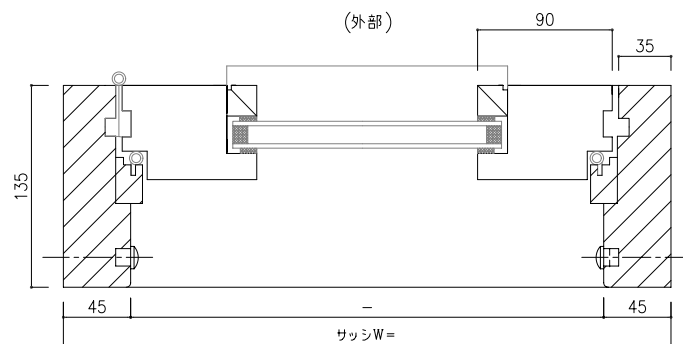

OLYMPIA

WOODEN WINDOWS

オリンピックウインドウ
基本断面図

回転窓 断面図

FIX窓 断面図

片開き窓 断面図

※本図は内観左吊元を示す

テラスタア 断面図

※本図は内観左吊元を示す

片引き窓 断面図

木製網戸/別途
(お付式)

※本図は内観 左側 建具可動を示す

玄関ドア 断面図

※本図は内観左吊元を示す