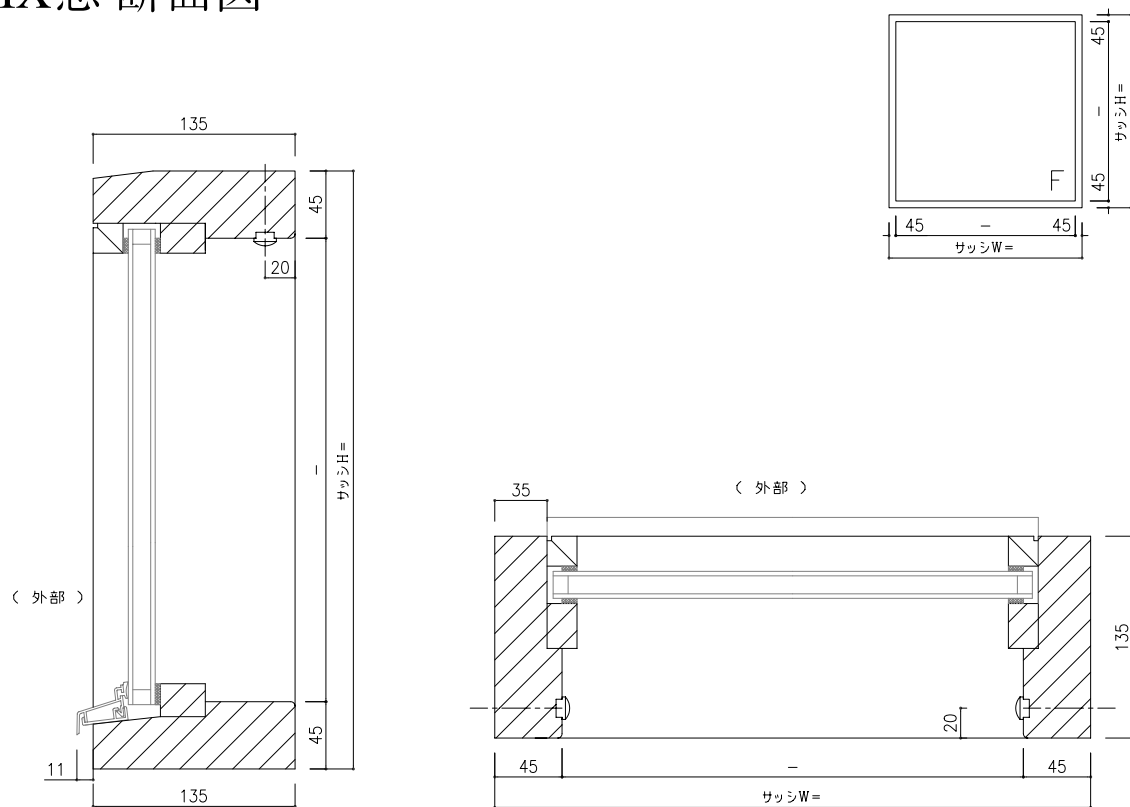

OLYMPIA

WOODEN WINDOWS

オリンピックウインドウ
基本断面図

回転窓 断面図

FIX窓 断面図

片開き窓 断面図

※本図は内観左吊元を示す

テラスタア 断面図

※本図は内観左吊元を示す

片引き窓 断面図

木製網戸/別途
(お付式)

※本図は内観 左側 建具可動を示す

玄関ドア 断面図

※本図は内観左吊元を示す