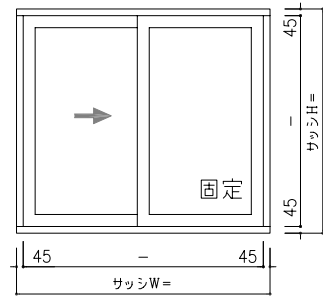

OLYMPIA

WOODEN WINDOWS

オリンピックウインドウ
基本断面図

回転窓 断面図

FIX窓 断面図

片開き窓 断面図

※本図は内観左吊元を示す

テラスタア 断面図

※本図は内観左吊元を示す

片引き窓 断面図

木製網戸/別途
(お付式)

※本図は内観 左側 建具可動を示す

玄関ドア 断面図

※本図は内観左吊元を示す