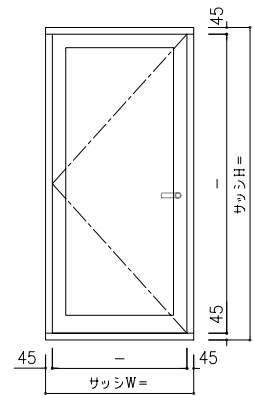

OLYMPIA

WOODEN WINDOWS

オリンピックウインドウ
基本断面図

回転窓 断面図

FIX窓 断面図

片開き窓 断面図

※本図は内観左吊元を示す

テラスタア 断面図

※本図は内観左吊元を示す

片引き窓 断面図

木製網戸/別途
(お付式)

※本図は内観 左側 建具可動を示す

玄関ドア 断面図

※本図は内観左吊元を示す