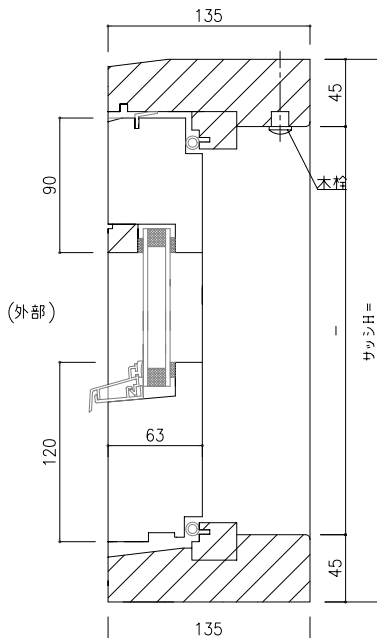

OLYMPIA

WOODEN WINDOWS

オリンピックウインドウ
基本断面図

回転窓 断面図

FIX窓 断面図

片開き窓 断面図

※本図は内観左吊元を示す

テラスタア 断面図

※本図は内観左吊元を示す

片引き窓 断面図

木製網戸/別途
(お付式)

※本図は内観 左側 建具可動を示す

玄関ドア 断面図

※本図は内観左吊元を示す